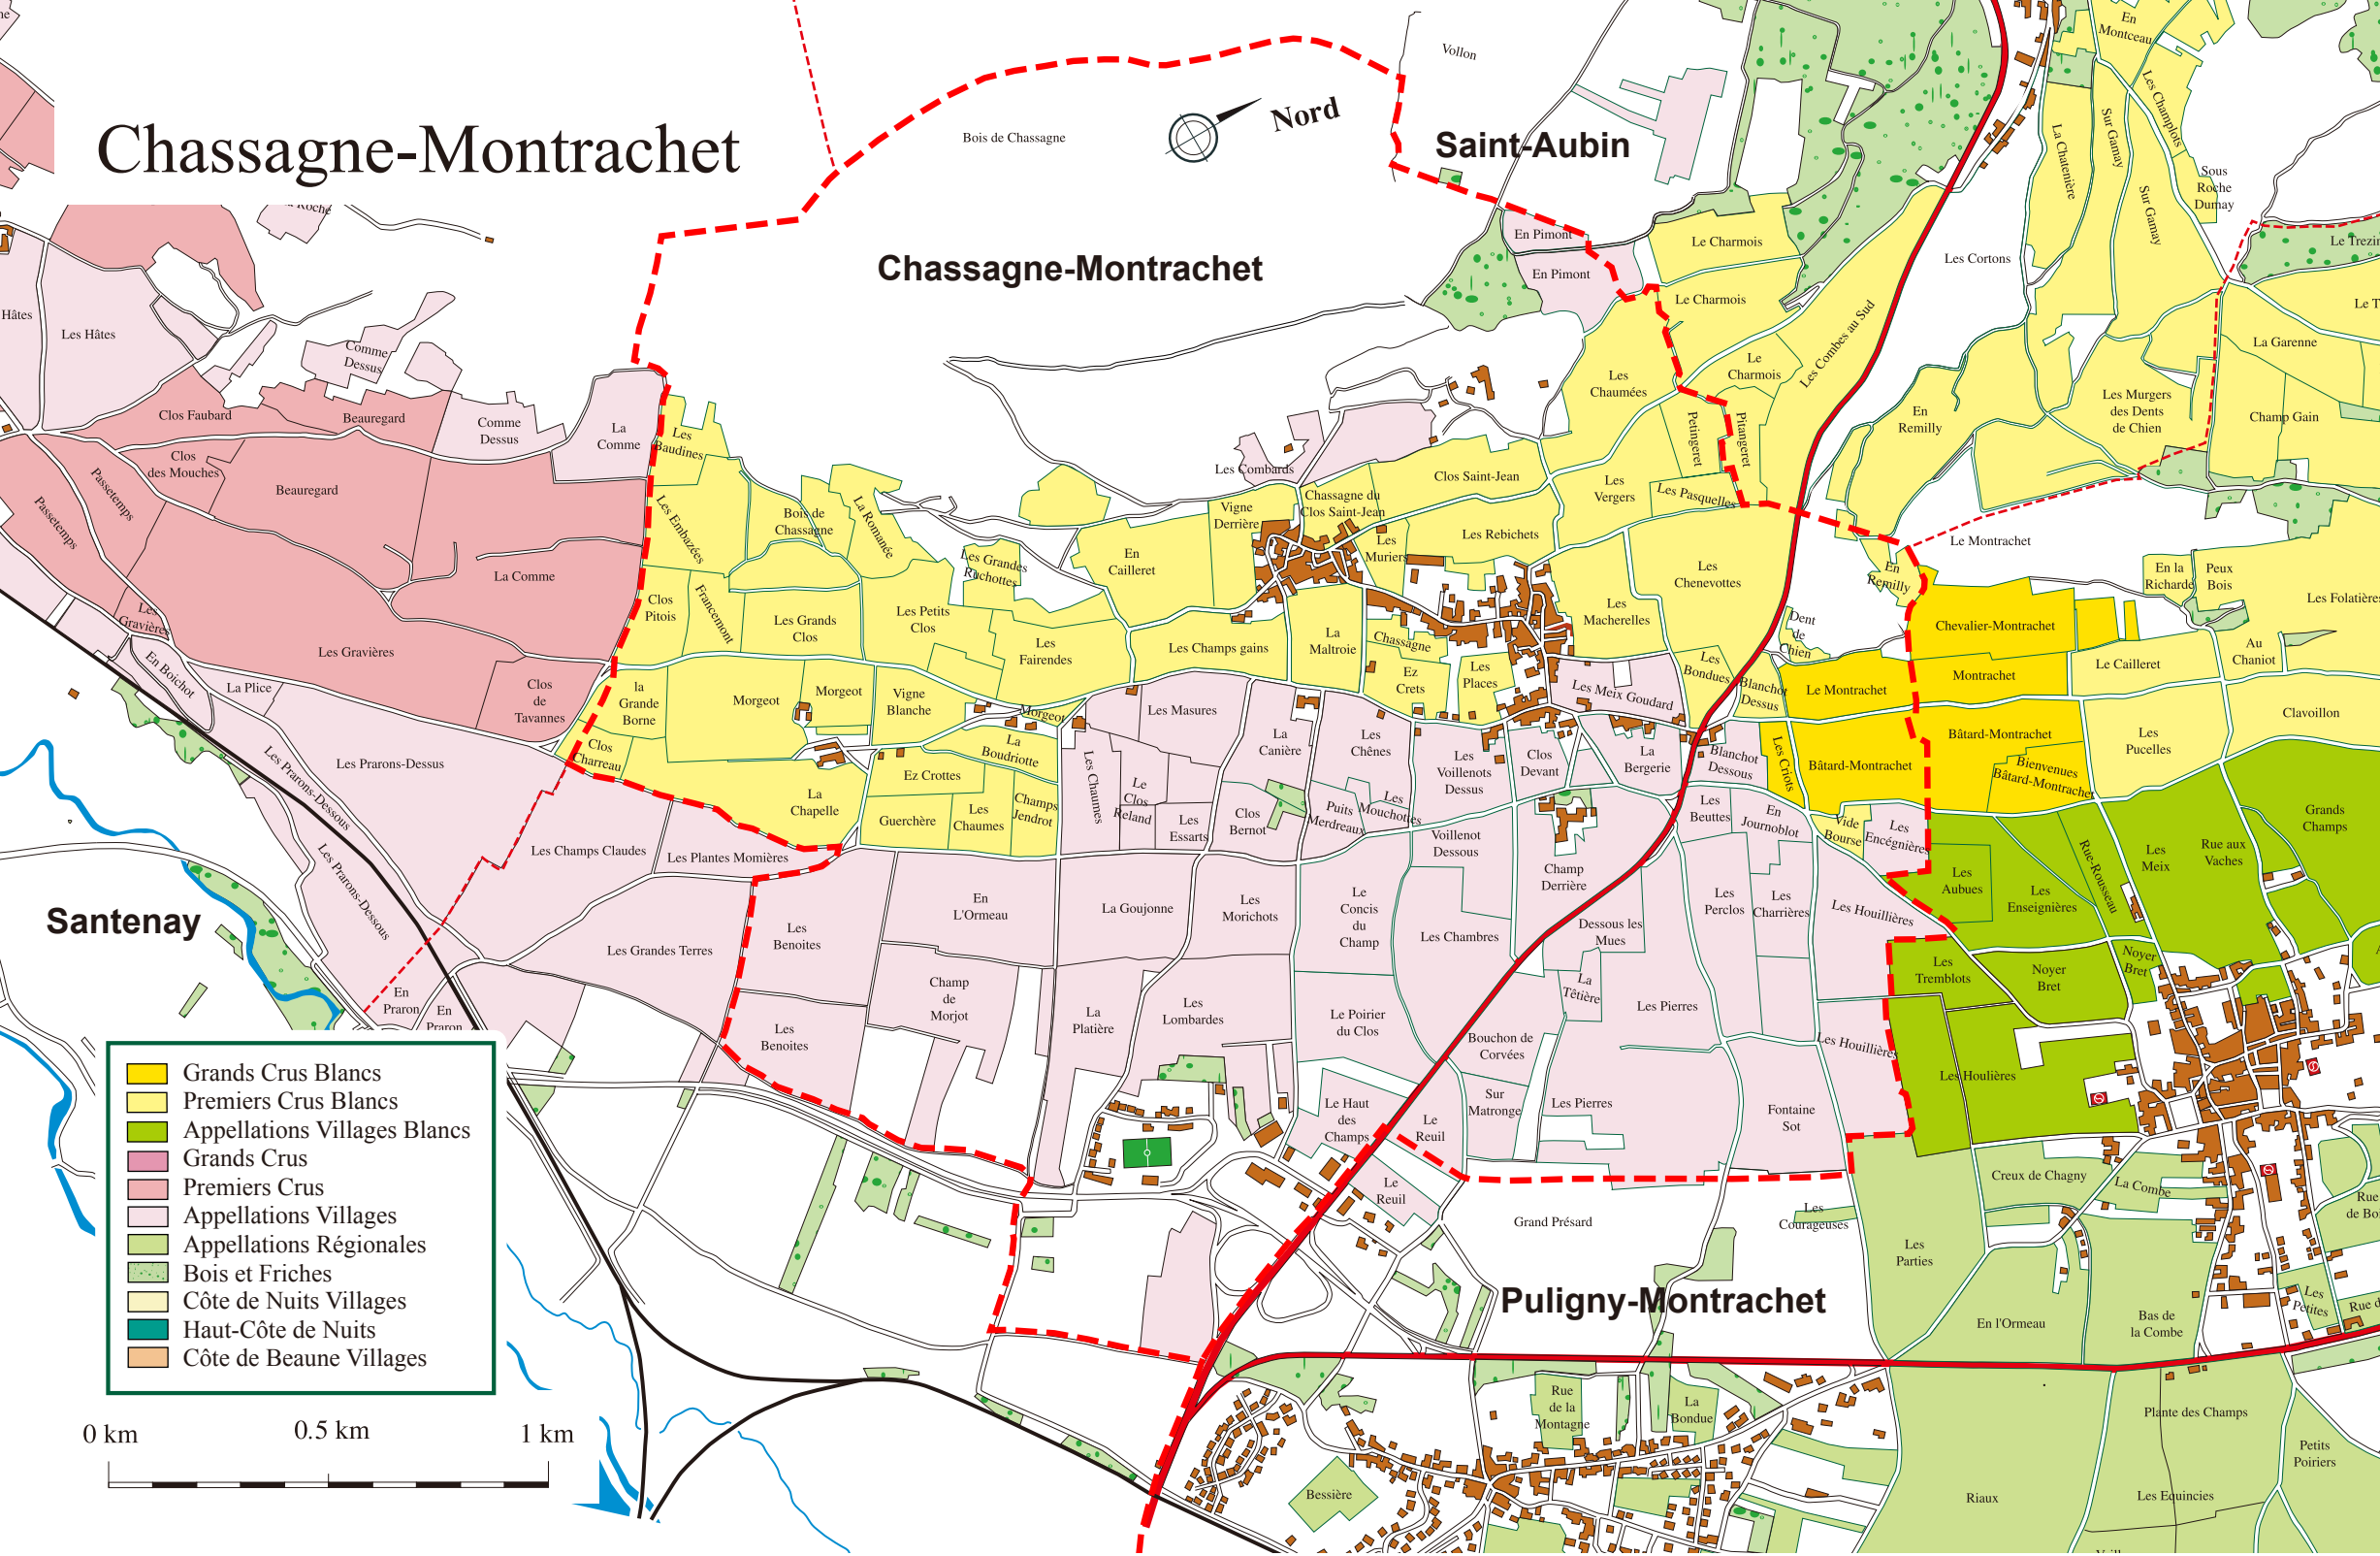

Chassagne-Montrachet

- Grands Crus Blancs
- Premiers Crus Blancs
- Appellations Villages Blancs
- Grands Crus
- Premiers Crus
- Appellations Villages
- Appellations Régionales
- Bois et Friches
- Côte de Nuits Villages
- Haut-Côte de Nuits
- Côte de Beaune Villages

0 km 0.5 km 1 km